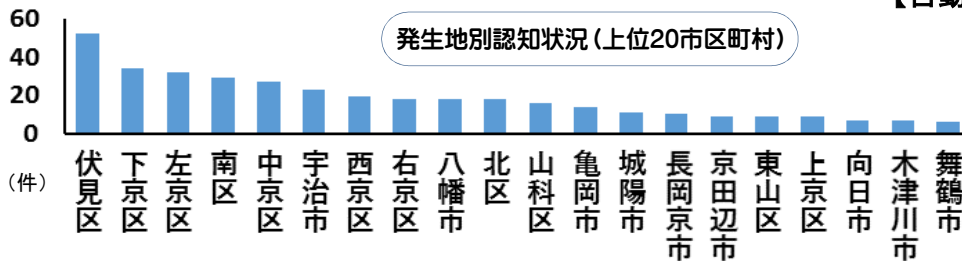

【自動車盗】

【防犯対策】

○自動車盗

令和3年上半期、自動車盗は大きく減少しましたが、昨年は**国産高級車**や**ハイブリッド車**の被害が多く発生しました。車から離れる際は必ず施錠し、**バー式ハンドルロック**や**センサー式警報装置**等の盗難防止機器を活用しましょう。