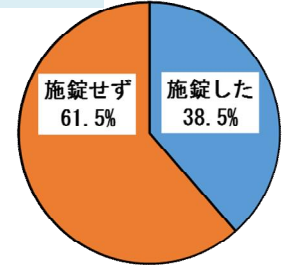

被害時の状況

【車上ねらい】