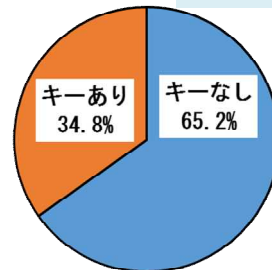

被害時の状況

【自動車盗】